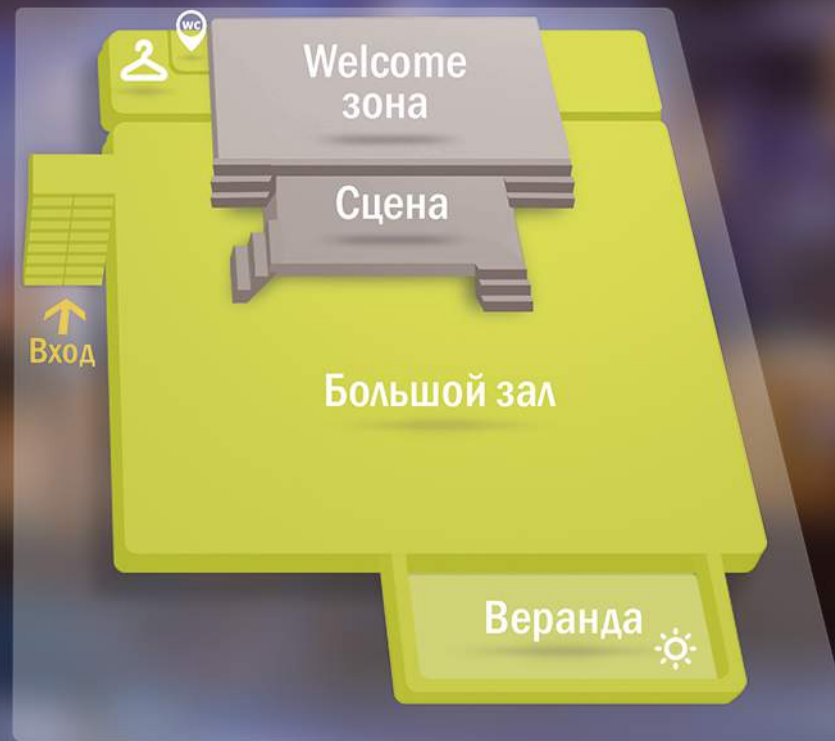

«ВРЕМЕНА ГОДА В ПАРКЕ ГОРЬКОГО» -
место, где рождается праздник!

ГЕОМЕТРИЯ ПРОСТРАНСТВА

1 ЭТАЖ

2 ЭТАЖ

 Караоке

БОЛЬШОЙ ЗАЛ

Площадь 380 м2
Банкет до 375 человек
Фуршет до 460 человек

КАМИННЫЙ ЗАЛ