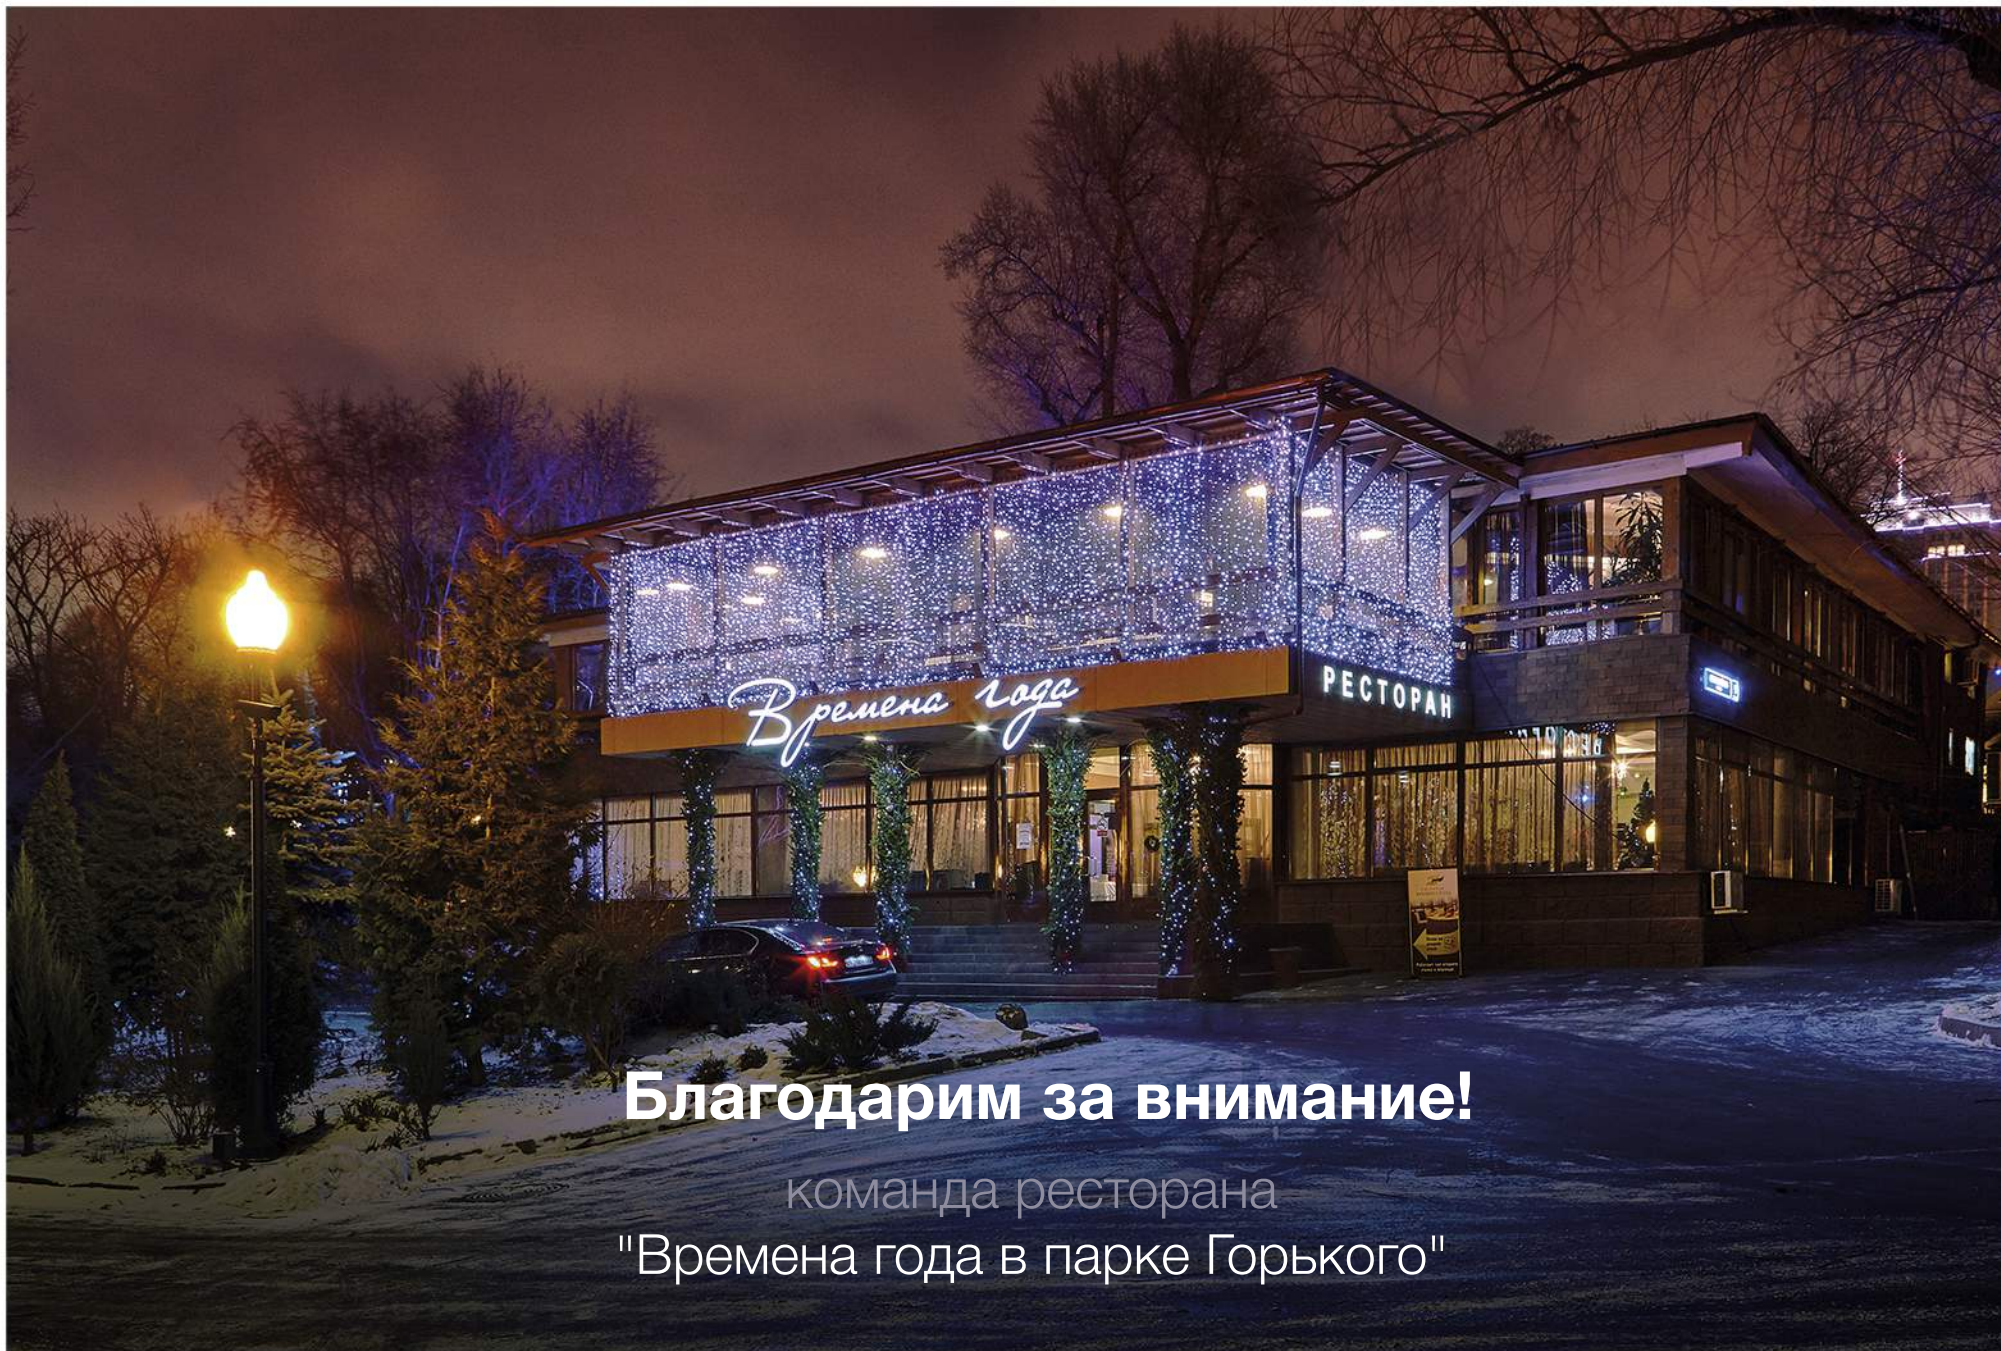

Благодарим за внимание!

команда ресторана

"Времена года в парке Горького"