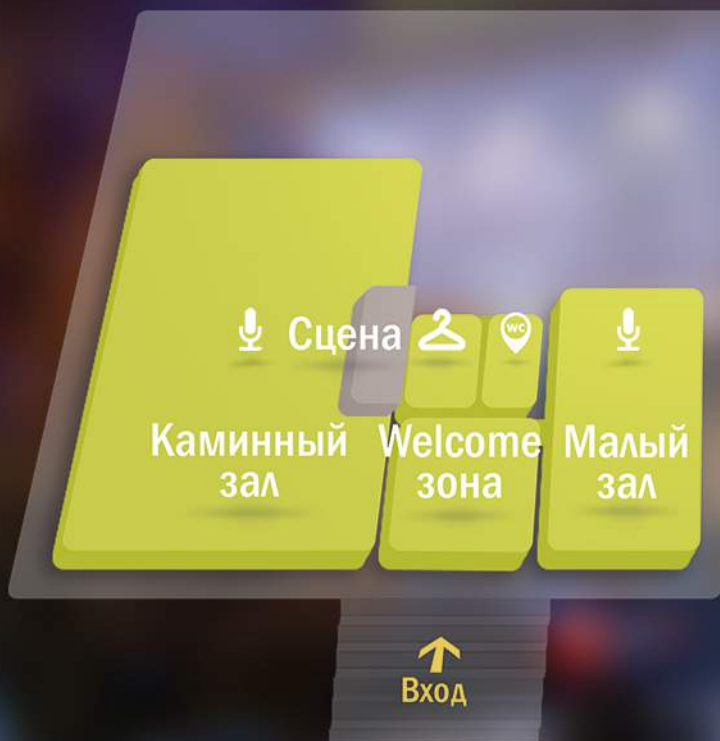

ГЕОМЕТРИЯ ПРОСТРАНСТВА

1 ЭТАЖ